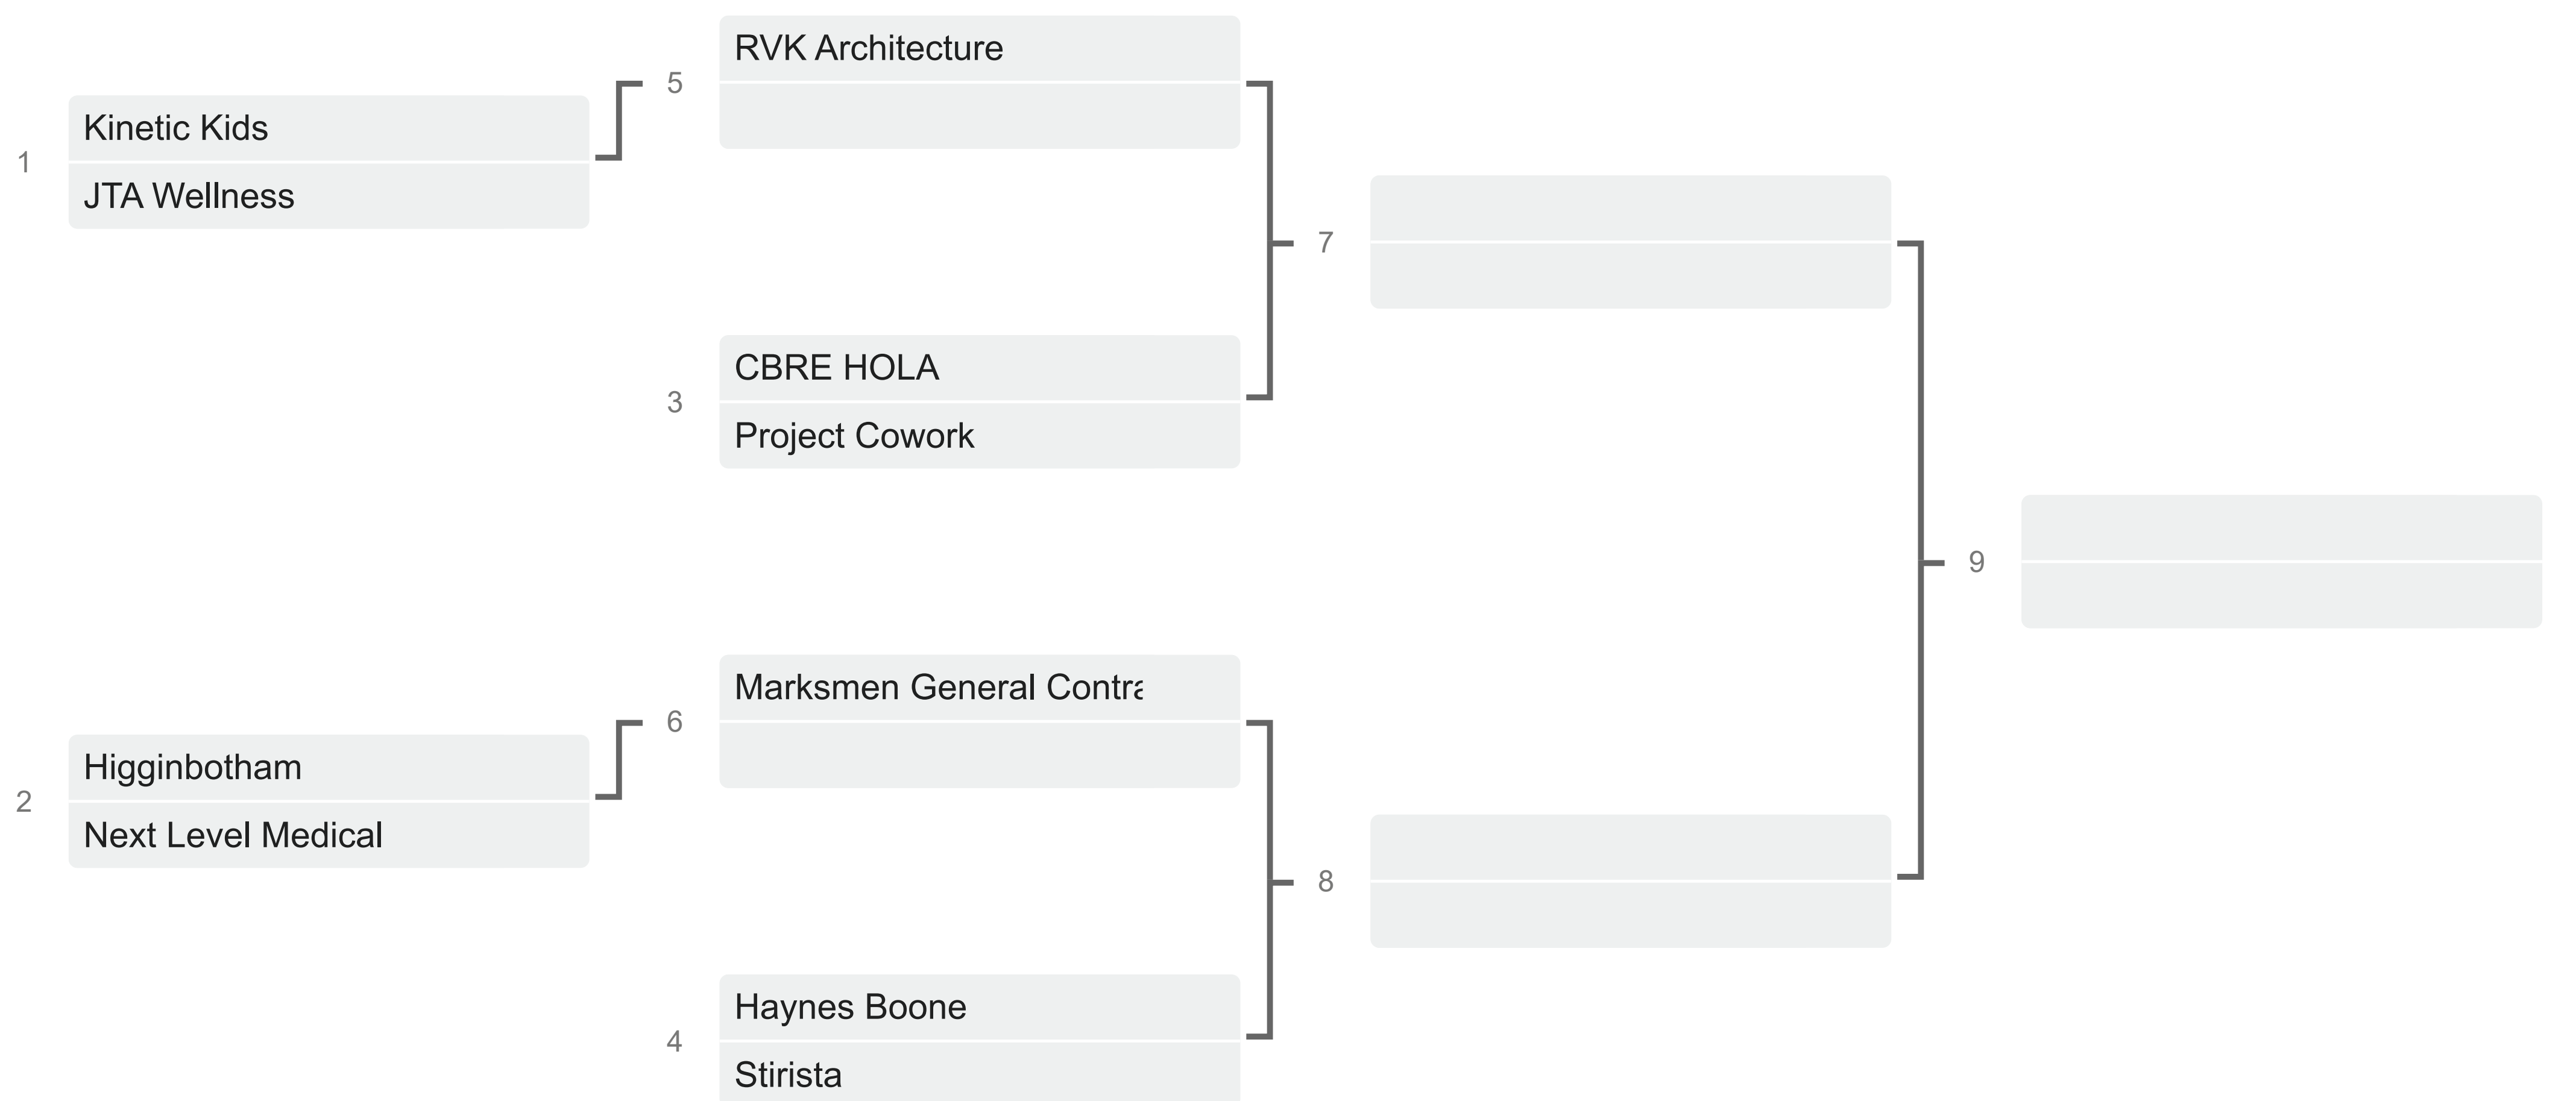

DIVISION 5 - 9:30 AM