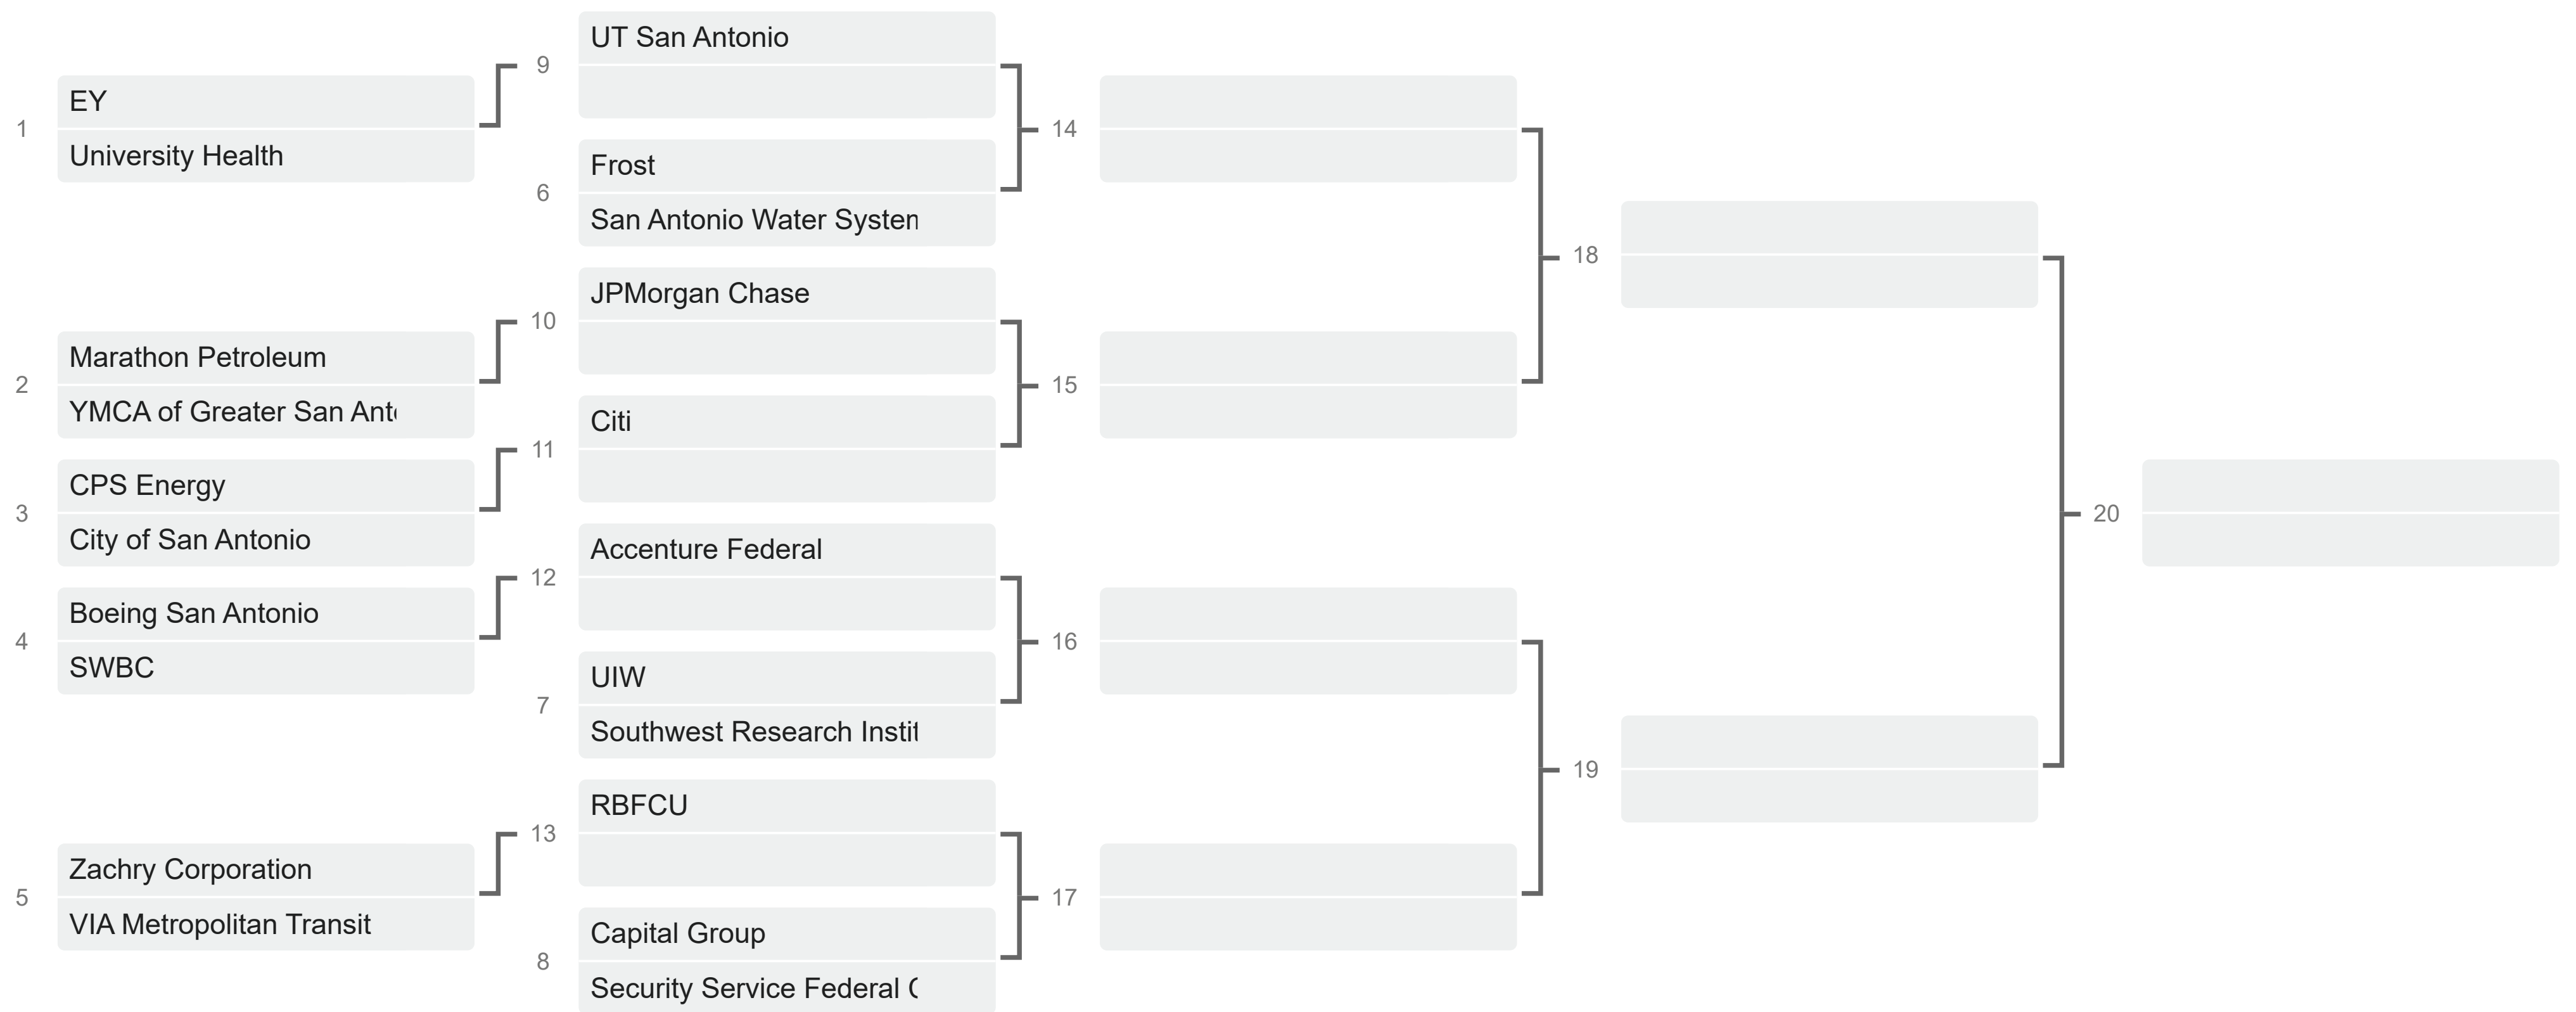

## DIVISION 1 - 8:45 AM