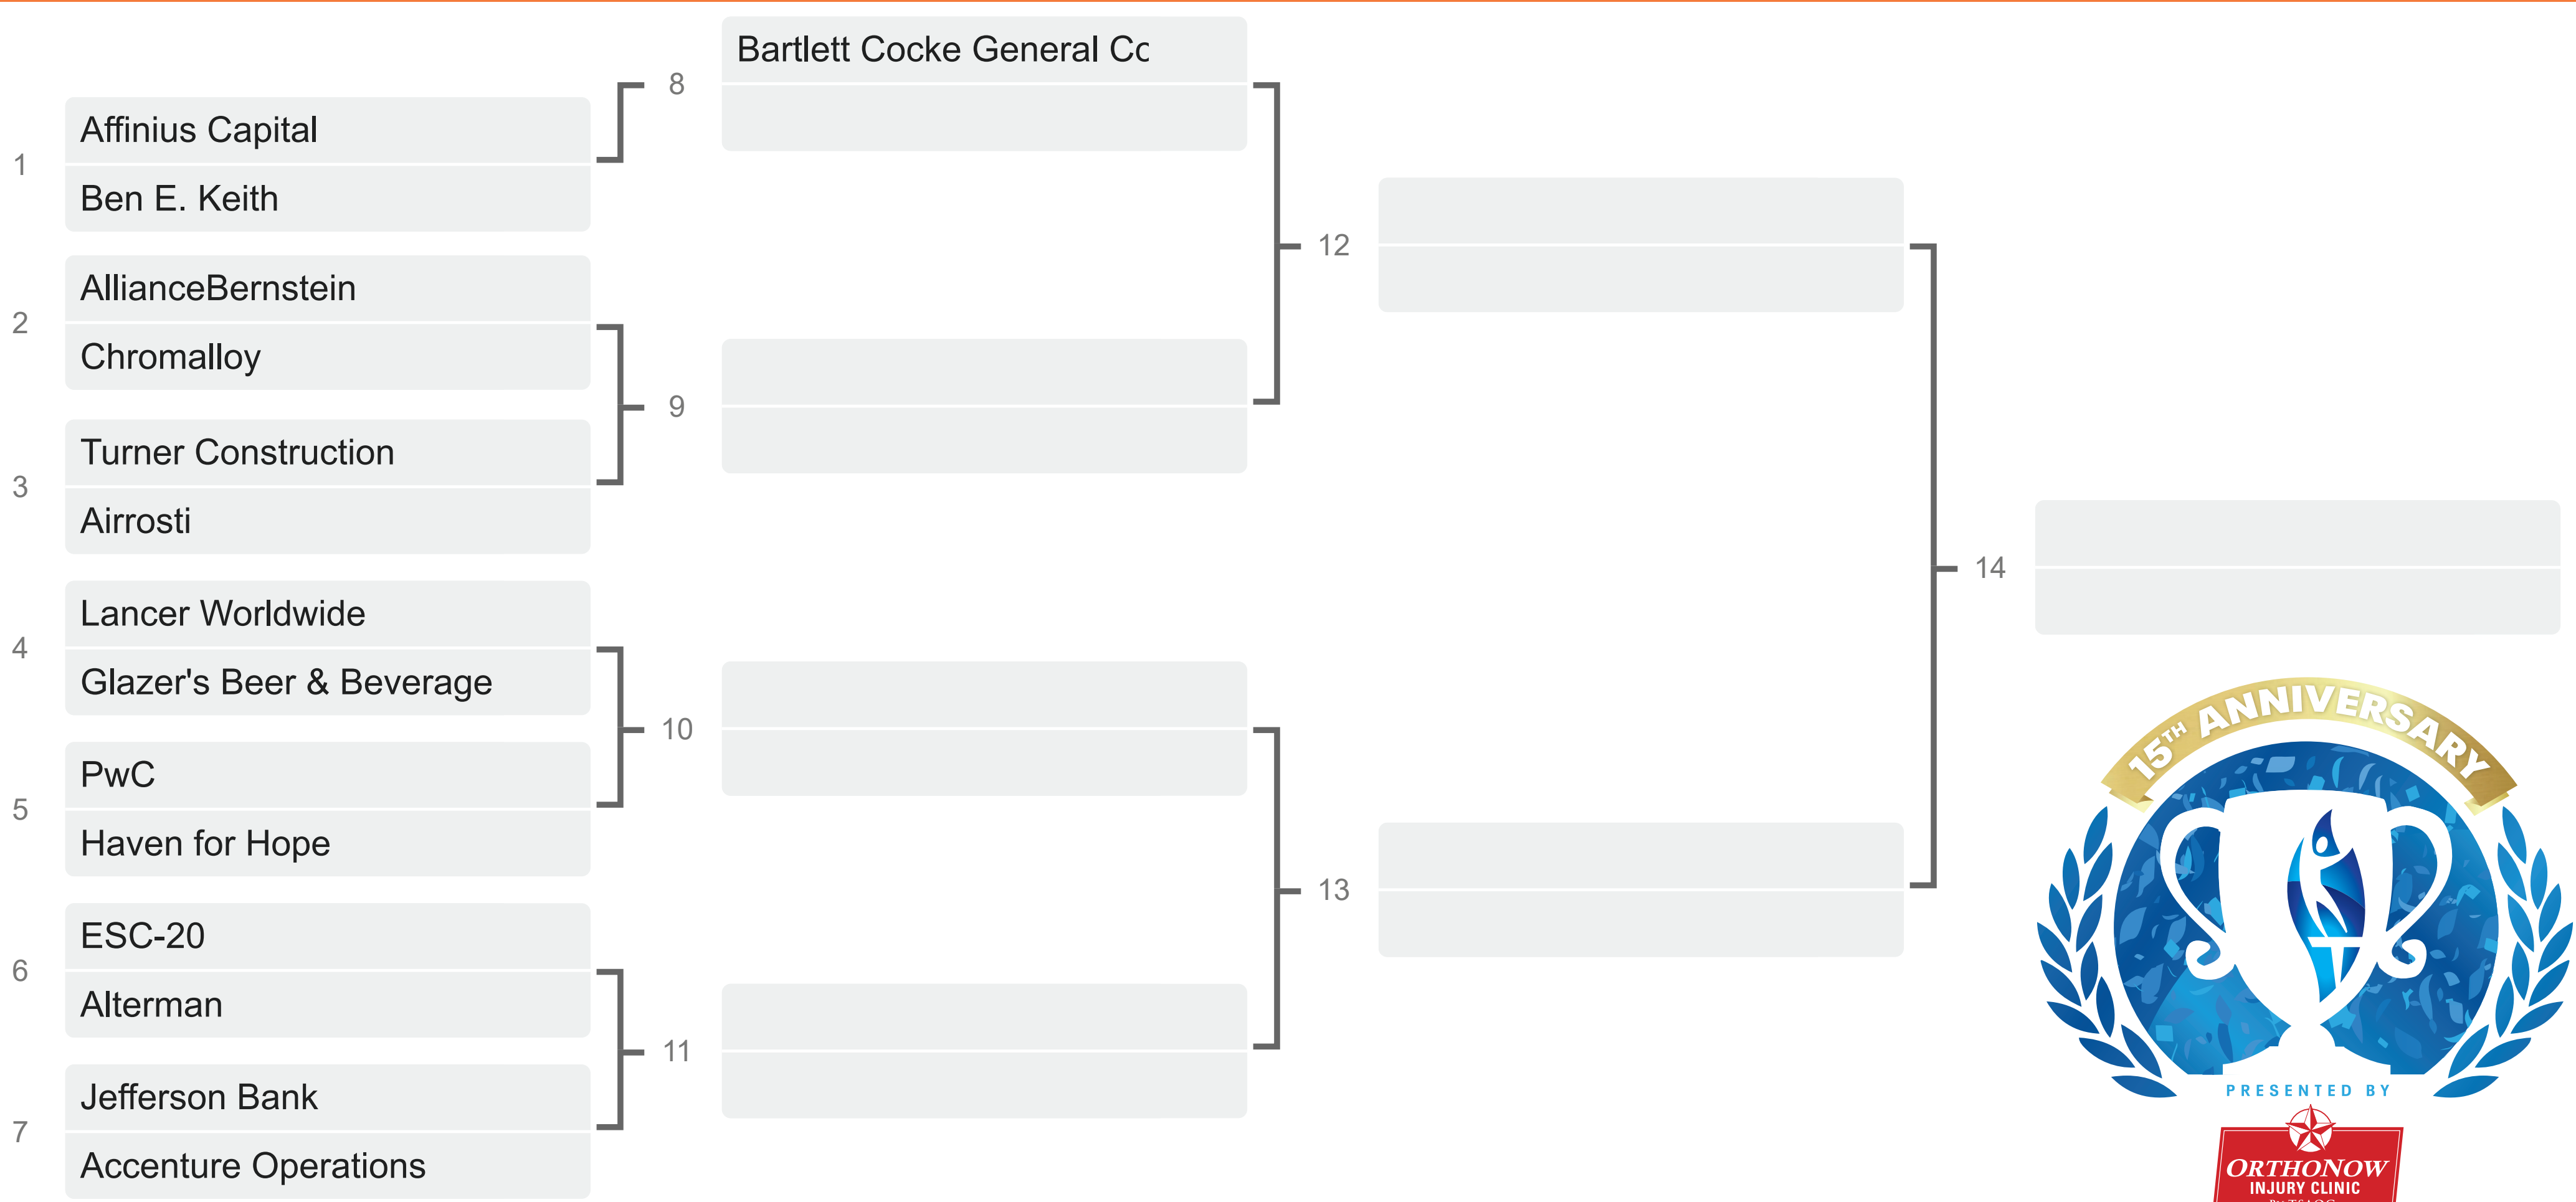

DIVISION 3 - 10:45 AM